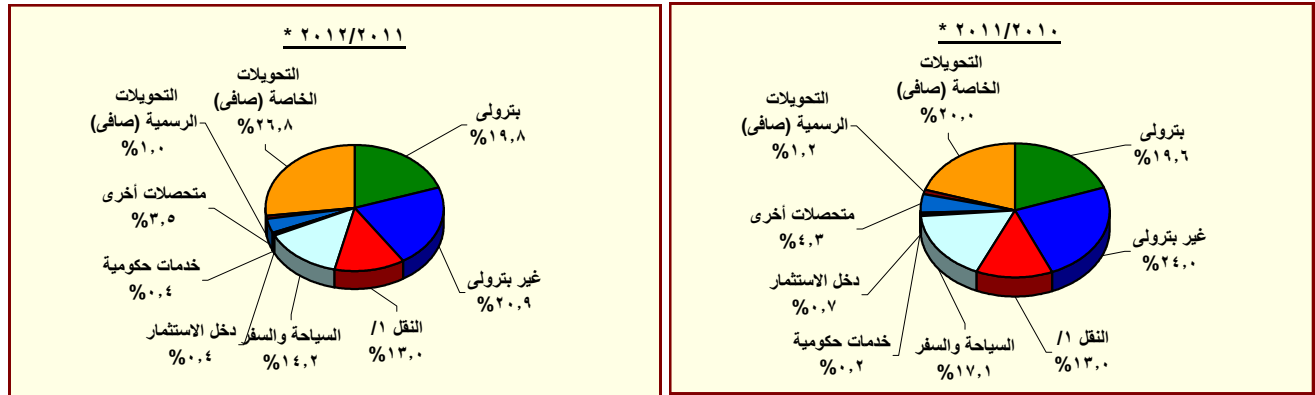

المصدر: البنك المركزى المصرى.

* مبدئى.

أرقام معدلة من قبل البنك المركزى

١/ يتضمن صادرات و واردات المناطق الحرة.

ملحوظة: بيانات التجارة فى هذا الجدول تم تجميعها من مصادر الجهاز المصرفى طبقاً للتدفقات النقدية. و قد تختلف هذه البيانات عن البيانات المجمعة لدى الجهاز المركزى للتعبئة العامة والإحصاء والمبنية على أساس التدفقات السلعية وفقاً لسجلات مصلحة الجمارك.

شكل (٢٣): توزيع متحصلات ميزان المعاملات الجارية

المصدر: البنك المركزى المصرى.

* مبدئى.

١/ يتضمن متحصلات قناة السويس.