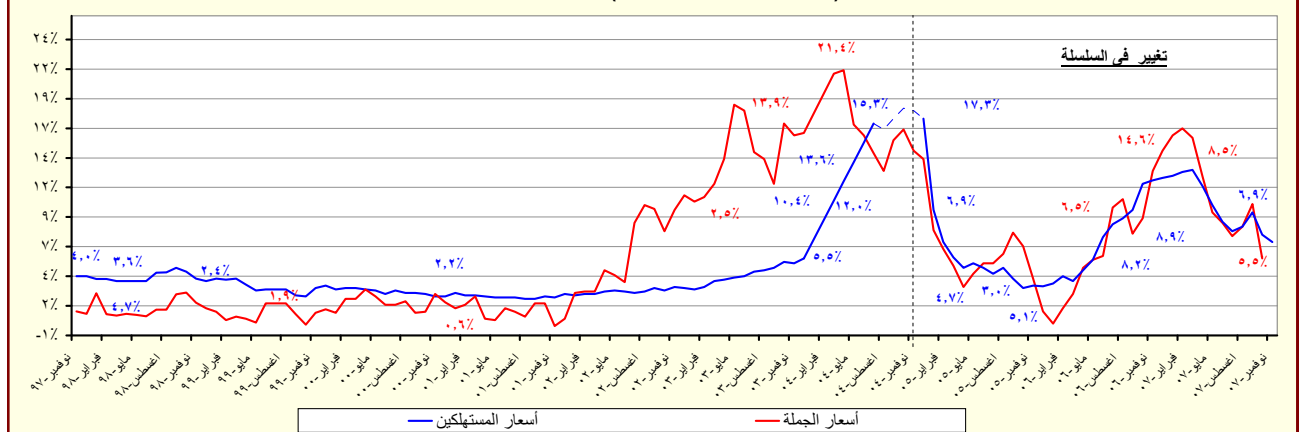

المصدر: الجهاز المركزي للتعبئة العامة والإحصاء.

١/ قام الجهاز المركزي للتعبئة العامة والإحصاء باستحداث سلسلة جديدة للأرقام القياسية لأسعار المستهلكين بدءاً من يناير ٢٠٠٥، وذلك باستخدام شهر يناير ٢٠٠٧ كسنة أساس للسلسلة الجديدة، بالإضافة إلى استخدام أوزان جديدة للمجموعات السلعية الرئيسية مستخرجة في ضوء نتائج بحث الدخل والإنفاق والإستهلاك لعام ٢٠٠٥/٢٠٠٤. هذا، وتجدر الإشارة إلى أن سلسلة أسعار المستهلكين المبنية ما قبل يناير ٢٠٠٥ مبنية على أساس سنة ٢٠٠٠/١٩٩٩، كما إعتدت الأوزان السابقة على بحث الدخل والإنفاق والإستهلاك للعام المالي ٢٠٠٠/١٩٩٩.

٢/ بدءاً من سبتمبر ٢٠٠٥، تم استحداث سلسلة أرقام قياسية جديدة لأسعار الجملة باستخدام متوسط الأوزان المستخرجة من قيم الإنتاج الصناعي والزراعي الإجمالية لمتوسط عامي (٢٠٠٠/٩٩ و ٢٠٠١/٠٠). وفيما يخص بيانات ما قبل ذلك التاريخ، فقد استخدمت الأوزان المستخرجة من قيم الإنتاج الصناعي والزراعي الإجمالية لمتوسط عامي (١٩٨٧/٨٦ و ١٩٨٨/٨٧).

شكل (٧) : تطور معدلات التضخم السنوية (نوفمبر ١٩٩٧ - نوفمبر ٢٠٠٧)

المصدر: الجهاز المركزي للتعبئة العامة والإحصاء.